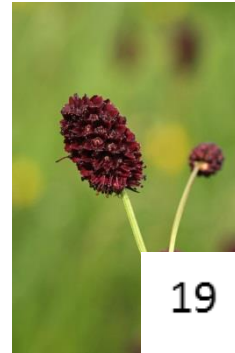

**Liste des plantes de la catégorie nationale
« fréquence faible »**

14 Silènes

15 Narcisses, Jonquilles

16 Renouée bistorte

18 Raiponces

19 Primrenelle / Sanguisorbe

20 Campanules

21 Knauties, Scabieuses ou Succisses