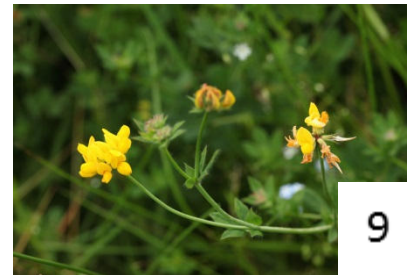

PAEC « Haut-Allier »

Liste des plantes de la mesure prairies
fleuries

**Liste des plantes de la catégorie nationale
« fréquence forte »**

1 Liodents, Epervières ou Crépis

5 Gaillets

PAEC « Haut-Allier »

Liste des plantes de la mesure prairies
fleuries

**Liste des plantes de la catégorie nationale
« fréquence moyenne »**

8 Centaurée ou Sératules

9 Lotiers

10 Gesses, Vesces ou Luzerne sauvage

11 Laïches, Luzules, Joncs ou Scirpes

PAEC « Haut-Allier »

Liste des plantes de la mesure prairies
fleuries